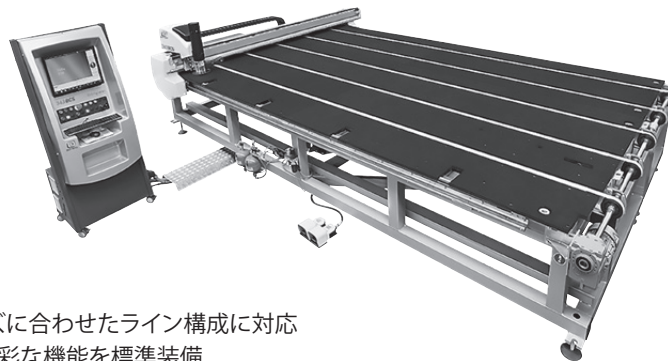

# 信頼と実績のイタリア製ガラス切断機

日本市場向け  
MINIタイプも  
ラインアップ!

単板切断機

BKM/BCS/EVO

合わせ切断機

548LAM

動画は  
コチラ!

ボッテロ社  
ベストセラ  
シリーズ

- 単機運用や自動ライン、ニーズに合わせたライン構成に対応
- 異形切断、形状スキャン等、多彩な機能を標準装備
- 採板機、折り台、ガラス欠点検査機など充実した周辺設備もご提案

シリーズ最高の  
生産性と  
省人化を実現

- 新型ヒーター(消費電力を削減・加熱時間を短縮)
- 新型クランプシステム(均一な圧力でガラスを固定)
- ガラス全自動回転機構(ガラス回転と位置合わせを全自動化)
- 再最適化ソフトウェアを内蔵