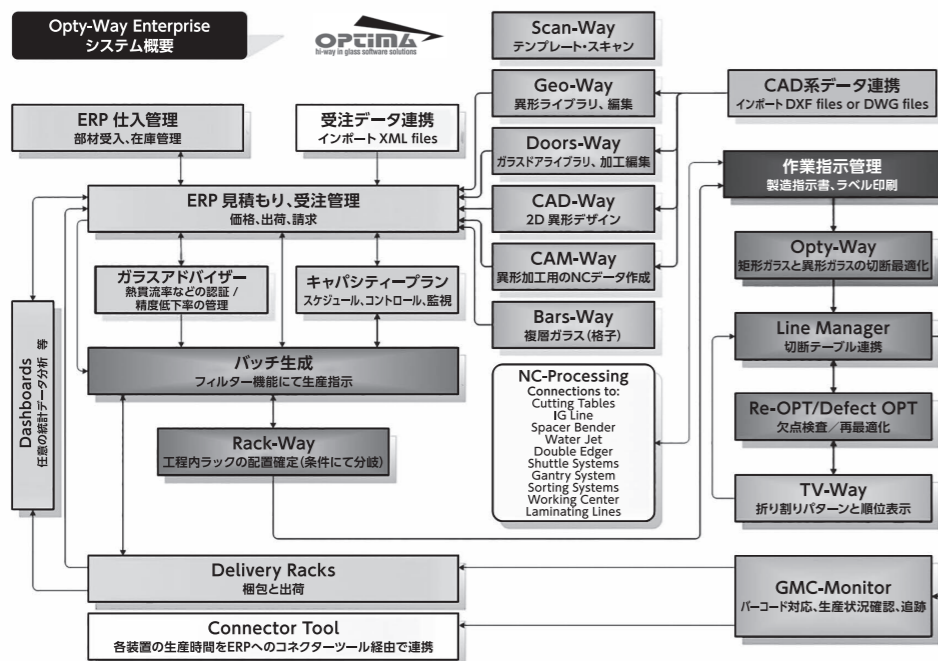

製造装置の自動化と少人化へシフト!すべては製造品質をコントロールするために

イタリア・オプティマ社製 統合生産システム

Opty-Way Enterprise System

既存の業務システム(ERP)と連携はもとより、製造装置の「自動化」機能と連動し、「少人化」にて製造品質をコントロールするイタリア・オプティマ社製 統合生産システム Opty-Way Enterprise System をご提案いたします。