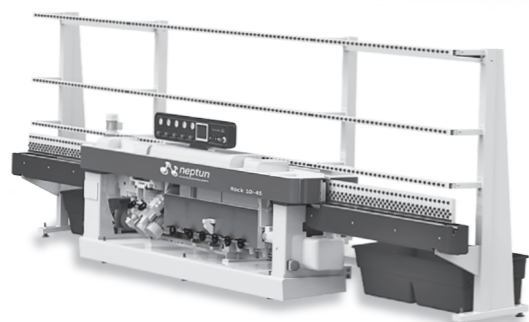

水処理ソリューションのご提案

新規・既存の各種加工機に対応 SDGsを見据えた水の再利用

Neptun社
縦型加工機

※組み合わせ事例

FILTRA
GLASS社
DP.165

標準シリーズ ECOBOX/DP.165/DG.365/DM.665

CHECK! FILTRAGLASS社製品のここがすごい!

- 1 ガラスのクオリティーの維持
- 2 ガラス加工設備の寿命延長
- 3 メンテナンス頻度の軽減
- 4 清掃負担の軽減
- 5 水の節約