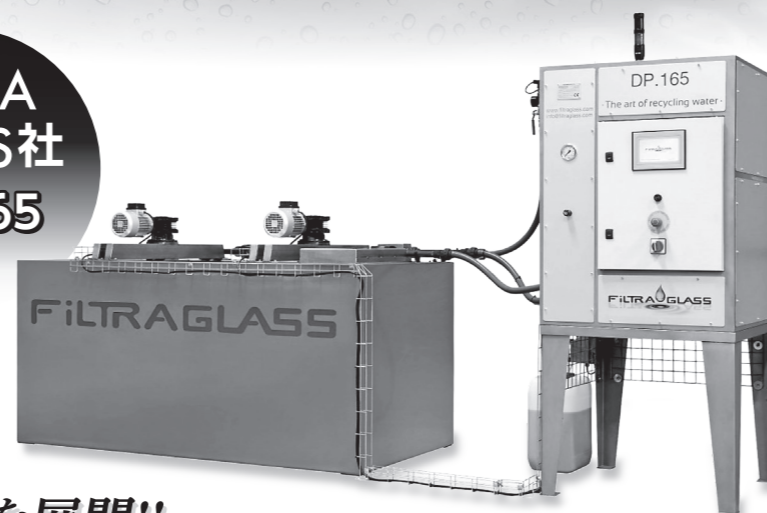

水処理ソリューションのご提案

新規・既存の各種加工機に対応 SDGsを見据えた水の再利用

Neptun社
縦型加工機

※組み合わせ事例

FILTRA
GLASS社
DP.165

標準シリーズ ECOBOX/DP.165/DG.365/DM.665

CHECK! FILTRAGLASS社製品のここがすごい!

- 1 ガラスのクオリティーの維持
- 2 ガラス加工設備の寿命延長
- 3 メンテナンス頻度の軽減
- 4 清掃負担の軽減
- 5 水の節約